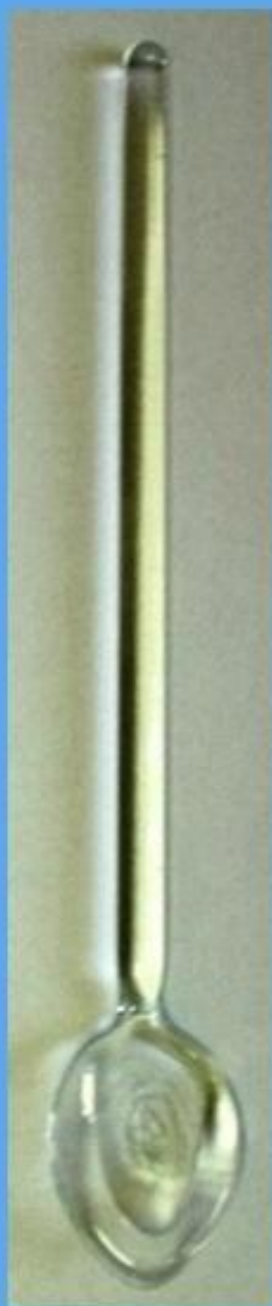

Kód:	9000065/J
Popis výrobku:	sklenená lyžička na džem s jahodou na stopke
Dĺžka:	150 mm

LYŽIČKA NA DŽEM - MARHUĽA

Kód:	9000065/M
Popis výrobku:	sklenená lyžička na džem s marhuľou na stopke
Dĺžka:	150 mm

LYŽIČKA NA DŽEM - POMARANČ

Kód:	9000065/P
Popis výrobku:	sklenená lyžička na džem s pomarančom na stopke
Dĺžka:	150 mm

LYŽIČKA NA DŽEM – ZELENÉ HROZNO

Kód:	9000065/HZ
Popis výrobku:	sklenená lyžička na džem so zeleným hroznom na stopke
Dĺžka:	150 mm

LYŽIČKA NA DŽEM - MALINA

Kód:	9000065/MAL
Popis výrobku:	sklenená lyžička na džem s malinou na stopke
Dĺžka:	150 mm

LYŽIČKA NA DŽEM - ČERNICA

Kód:	9000065/Č
Popis výrobku:	sklenená lyžička na džem s černicou na stopke
Dĺžka:	150 mm

LYŽIČKA NA DŽEM - RÍBEZL'Á

Kód:	9000065/R
Popis výrobku:	sklenená lyžička na džem s ríbezľou na stopke
Dĺžka:	150 mm

LYŽIČKA NA DŽEM - ČÍRA MALÁ

Kód:	9000065/min
Popis výrobku:	sklenená lyžička na džem
Dĺžka:	130 mm