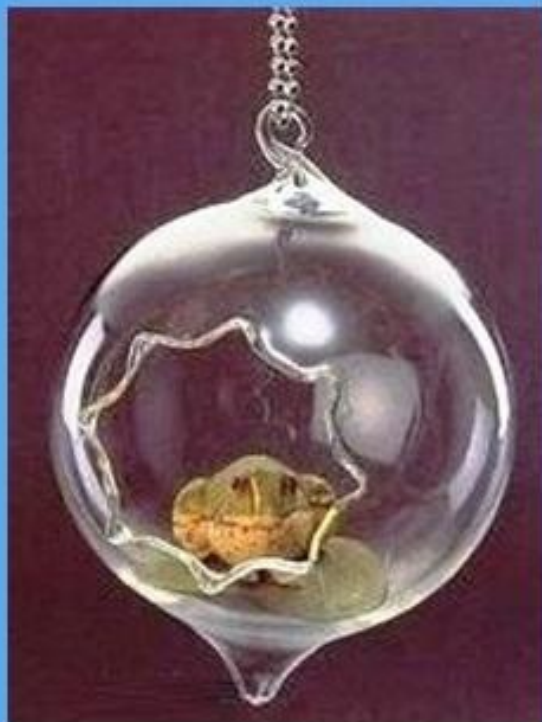

SPORITEĽNIČKA – MÁLE PRASIATKO

Kód:	6200095
Popis výrobku:	sklenená sporiteľnička na peniaze v tvare prasiatka
Výška:	75 mm
Šírka:	75 mm
Dĺžka:	100 mm

SPORITEĽNIČKA - STREDNÉ PRASIATKO

Kód:	6200061
Popis výrobku:	sklenená sporiteľnička na peniaze v tvare prasiatka
Výška:	90 mm
Šírka:	90 mm
Dĺžka:	116 mm

SPORITEĽNIČKA - VEĽKÉ PRASIATKO

Kód:	6200044
Popis výrobku:	sklenená sporiteľnička na peniaze v tvare prasiatka
Výška:	100 mm
Šírka:	100 mm
Dĺžka:	160 mm

ZÁVESNÉ SKLO SLZA - HVIEZDICOVÝ OTVOR

Kód:	6220207
Popis výrobku:	Závesné sklo s hviezdicovitým otvorom na dekoráciu.
Výška:	340 mm
Priemer:	100 mm

ZÁVESNÉ SKLO SLZA - HLADKÝ OTVOR

Kód:	6220134
Popis výrobku:	Závesné sklo s hladkým otvorom na dekoráciu.
Výška:	340 mm
Priemer:	100 mm

ZÁVESNÉ SKLO GUĽA - HVIEZDICOVÝ OTVOR

Kód:	6220193
Popis výrobku:	Závesné sklo s hviezdicovitým otvorom na dekoráciu.
Výška:	140 mm
Priemer:	110 mm

ZÁVESNÉ SKLO GUĽA - HLADKÝ OTVOR

Kód:	6220126
Popis výrobku:	Závesné sklo s hladkým otvorom na dekoráciu.
Výška:	140 mm
Priemer:	110 mm

Miesto predaja:

Prírodovedecká fakulta - Univerzity Komenského

Mlynská dolina