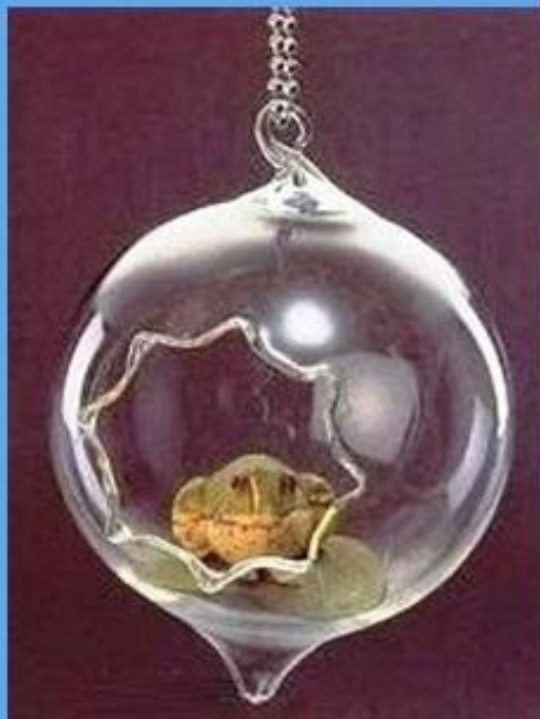

SPORITEĽNIČKA – MÁLE PRASIATKO

Kód:	6200095
Popis výrobku:	sklenená sporiteľnička na peniaze v tvare prasiatka
Výška:	75 mm
Šírka:	75 mm
Dĺžka:	100 mm

SPORITEĽNIČKA - STREDNÉ PRASIATKO

Kód:	6200061
Popis výrobku:	sklenená sporiteľnička na peniaze v tvare prasiatka
Výška:	90 mm
Šírka:	90 mm
Dĺžka:	116 mm

SPORITEĽNIČKA - VEĽKÉ PRASIATKO

Kód:	6200044
Popis výrobku:	sklenená sporiteľnička na peniaze v tvare prasiatka
Výška:	100 mm
Šírka:	100 mm
Dĺžka:	160 mm

ZÁVESNÉ SKLO SLZA - HVIEZDICOVÝ OTVOR

Kód:	6220207
Popis výrobku:	Závesné sklo s hviezdicovitým otvorom na dekoráciu.
Výška:	340 mm
Priemer:	100 mm

ZÁVESNÉ SKLO SLZA - HLADKÝ OTVOR

Kód:	6220134
Popis výrobku:	Závesné sklo s hladkým otvorom na dekoráciu.
Výška:	340 mm
Priemer:	100 mm

ZÁVESNÉ SKLO GUĽA - HVIEZDICOVÝ OTVOR

Kód:	6220193
Popis výrobku:	Závesné sklo s hviezdicovitým otvorom na dekoráciu.
Výška:	140 mm
Priemer:	110 mm

ZÁVESNÉ SKLO GUĽA - HLADKÝ OTVOR

Kód:	6220126
Popis výrobku:	Závesné sklo s hladkým otvorom na dekoráciu.
Výška:	140 mm
Priemer:	110 mm

Miesto predaja:

Prírodovedecká fakulta - Univerzity Komenského

Mlynská dolina